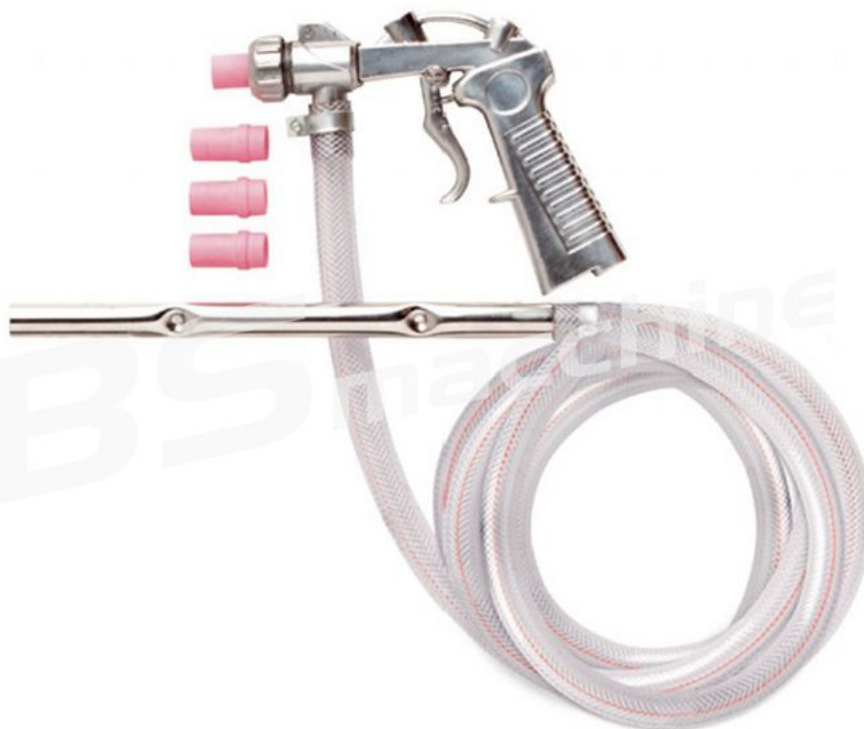

PISTOLA SABBIATRICE CON PESCANTE SABBIA FERVI 0290

NUOVA PISTOLA SABBIATRICE CON PESCANTE SABBIA FERVI 0290

Marca FERVI Codice 0290

PISTOLA SABBIATRICE IDEALE ANCHE COME RICAMBIO PER SABBIATRICI FERVI E SOGI

PISTOLA COMPLETA DI :

N° 3 + 1 (GIA' MONTATO) UGELLI DI RICAMBIO IN CERAMICA RIVESTITA DI APPOSITA GOMMA

UGELLI CON DIAMETRO : 4 - 5 - 6 - 7 mm

LEVA DI COMANDO GETTO DOTATA ALL'ESTREMITA' DI PLACCA DI CHIUSURA IN ACCIAIO

TEMPRATO

LUNGHEZZA DEL TUBO IN GOMMA 1,5 M

GARANZIA 24 MESI !!!